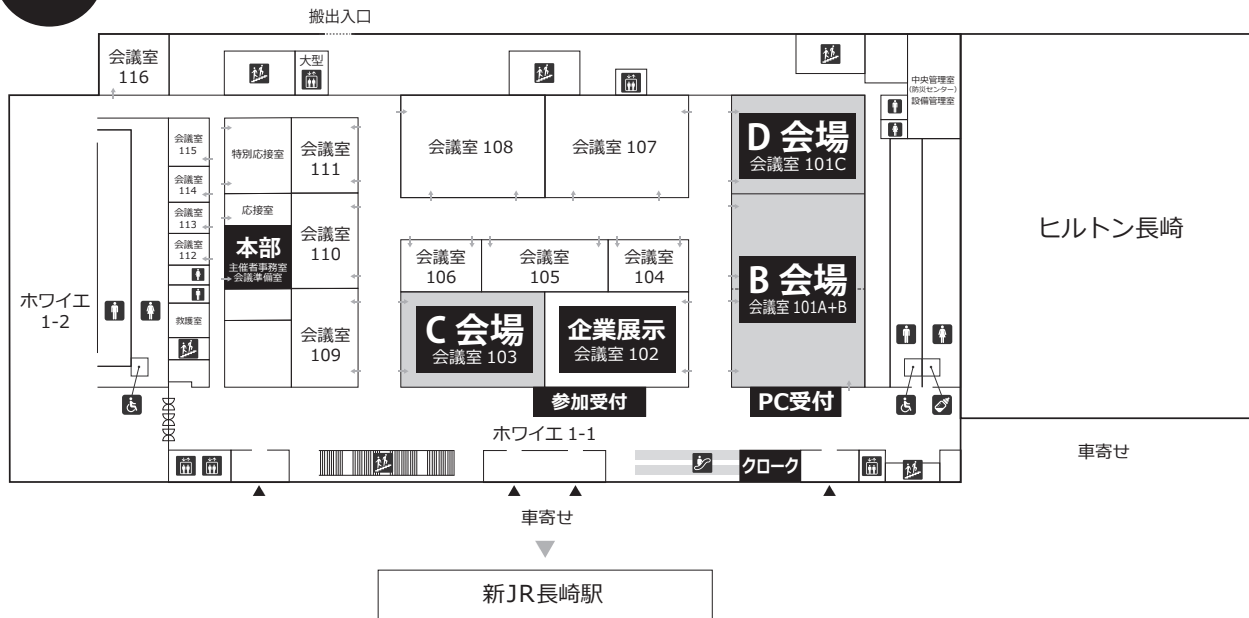

会場配置図

1F

1F ID: dejimach1

PW: nagasakich1

2F

2F ID: dejimach2

PW: nagasakich2